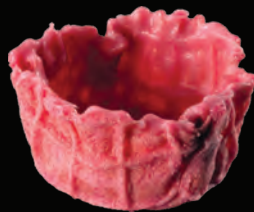

# Sweet & Savory Mini Baskets

**294 Curry**  
3 g / 0.11 oz./pc.  
42 pcs./tray, 7 trays/box  
H: 20 mm, 0.79 in  
Ø: 36 mm, 1.42 in  
Item: 8092018

**294 Tomato**  
3 g / 0.11 oz./pc.  
42 pcs./tray, 7 trays/box  
H: 20 mm, 0.79 in  
Ø: 36 mm, 1.42 in  
Item: 8092017

**294 Strawberry**  
3 g / 0.11 oz./pc.  
42 pcs./tray, 7 trays/box  
H: 20 mm, 0.79 in  
Ø: 36 mm, 1.42 in  
Item: 8092020

**294 Basil**  
3 g / 0.11 oz./pc.  
42 pcs./tray, 7 trays/box  
H: 20 mm, 0.79 in  
Ø: 36 mm, 1.42 in  
Item: 8092019